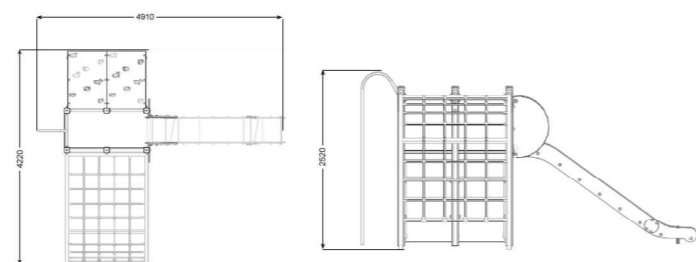

Dimensioni: 404x412 cm
Altezza: 335 cm
Altezza libera di caduta: 90 cm
Area di sicurezza: 36,38 m²

30049 | Freja

6+

Dimensioni: 675,4x523 cm
Altezza: 375 cm
Altezza libera di caduta: 220 cm
Area di sicurezza: 67,11 m²

30013 | Alva

3+

Dimensioni: 711x288 cm
Altezza: 370 cm
Altezza libera di caduta: 220 cm
Area di sicurezza: 48,48 m²

78002 | Box Play

6+

Dimensioni: 491x414 cm
Altezza: 285 cm
Altezza libera di caduta: 145 cm
Area di sicurezza: 36,51 m²

30025 | Frida

3+

Dimensioni: 491x422 cm
Altezza: 252 cm
Altezza libera di caduta: 220 cm
Area di sicurezza: 44,86 m²

Materiale - mod. 78002 Box Play

Telaio: tubo quadro zincato e trattato a polvere in RAL9007, dim. 80x80mm | Pavimenti: in HPL | Tubi: acciaio inox | Corda/rete: PP 16 mm | Ringhiere: acciaio inox | Scivolo: polipropilene stampato in rotazionale