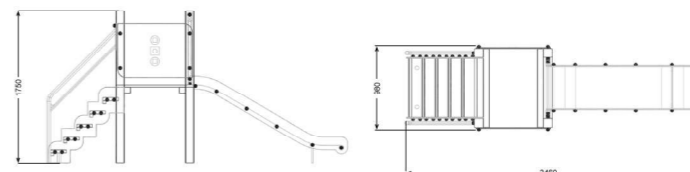

Dimensioni: 404x412 cm
Altezza: 335 cm
Altezza libera di caduta: 90 cm
Area di sicurezza: 36,38 m²

30049 | Freja

6+

Dimensioni: 675,4x523 cm
Altezza: 375 cm
Altezza libera di caduta: 220 cm
Area di sicurezza: 67,11 m²

30013 | Alva

3+

Dimensioni: 711x288 cm
Altezza: 370 cm
Altezza libera di caduta: 220 cm
Area di sicurezza: 48,48 m²

78002 | Box Play

6+

Dimensioni: 491x414 cm
Altezza: 285 cm
Altezza libera di caduta: 145 cm
Area di sicurezza: 36,51 m²

30025 | Frida

3+

Dimensioni: 491x422 cm
Altezza: 252 cm
Altezza libera di caduta: 220 cm
Area di sicurezza: 44,86 m²

Materiale - mod. 78002 Box Play

Telaio: tubo quadro zincato e trattato a polvere in RAL9007, dim. 80x80mm | Pavimenti: in HPL | Tubi: acciaio inox | Corda/rete: PP 16 mm | Ringhiere: acciaio inox | Scivolo: polipropilene stampato in rotazionale

Con le attrezzature per parchi giochi della serie RECO è ora possibile scegliere un parco giochi più sostenibile, realizzato con materie prime a ridotte emissioni di CO2

55001 | Reco 1

Dimensioni: 346x98 cm
Altezza: 175 cm
Altezza libera di caduta: 90 cm
Area di sicurezza: 21,30 m²