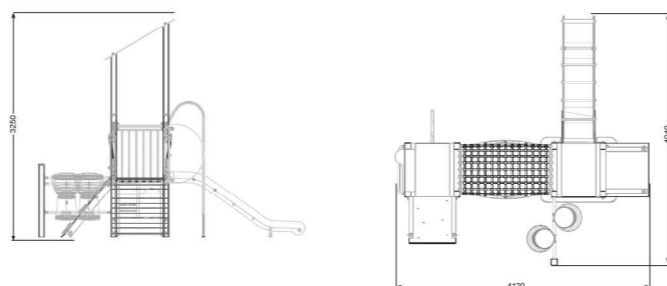

Dimensioni: 404x412 cm
Altezza: 335 cm
Altezza libera di caduta: 90 cm
Area di sicurezza: 36,38 m²

30049 | Freja

6+

Dimensioni: 675,4x523 cm
Altezza: 375 cm
Altezza libera di caduta: 220 cm
Area di sicurezza: 67,11 m²

30013 | Alva

3+

Dimensioni: 711x288 cm
Altezza: 370 cm
Altezza libera di caduta: 220 cm
Area di sicurezza: 48,48 m²

78002 | Box Play

6+

Dimensioni: 491x414 cm
Altezza: 285 cm
Altezza libera di caduta: 145 cm
Area di sicurezza: 36,51 m²

30025 | Frida

3+

Dimensioni: 491x422 cm
Altezza: 252 cm
Altezza libera di caduta: 220 cm
Area di sicurezza: 44,86 m²

Materiale - mod. 78002 Box Play

Telaio: tubo quadro zincato e trattato a polvere in RAL9007, dim. 80x80mm | Pavimenti: in HPL | Tubi: acciaio inox | Corda/rete: PP 16 mm | Ringhiere: acciaio inox | Scivolo: polipropilene stampato in rotazionale