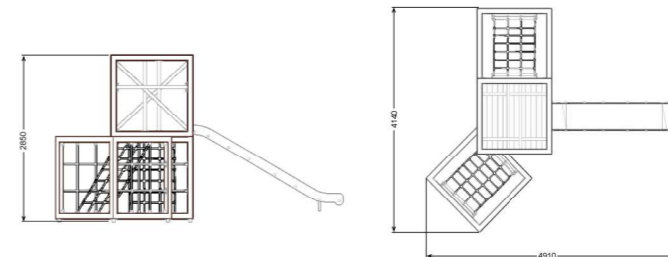

Dimensioni: 404x412 cm
Altezza: 335 cm
Altezza libera di caduta: 90 cm
Area di sicurezza: 36,38 m²

30049 | Freja

6+

Dimensioni: 675,4x523 cm
Altezza: 375 cm
Altezza libera di caduta: 220 cm
Area di sicurezza: 67,11 m²

30013 | Alva

3+

Dimensioni: 711x288 cm
Altezza: 370 cm
Altezza libera di caduta: 220 cm
Area di sicurezza: 48,48 m²

78002 | Box Play

6+

Dimensioni: 491x414 cm
Altezza: 285 cm
Altezza libera di caduta: 145 cm
Area di sicurezza: 36,51 m²

30025 | Frida

3+

Dimensioni: 491x422 cm
Altezza: 252 cm
Altezza libera di caduta: 220 cm
Area di sicurezza: 44,86 m²

Materiale - mod. 78002 Box Play

Telaio: tubo quadro zincato e trattato a polvere in RAL9007, dim. 80x80mm | Pavimenti: in HPL | Tubi: acciaio inox | Corda/rete: PP 16 mm | Ringhiere: acciaio inox | Scivolo: polipropilene stampato in rotazionale