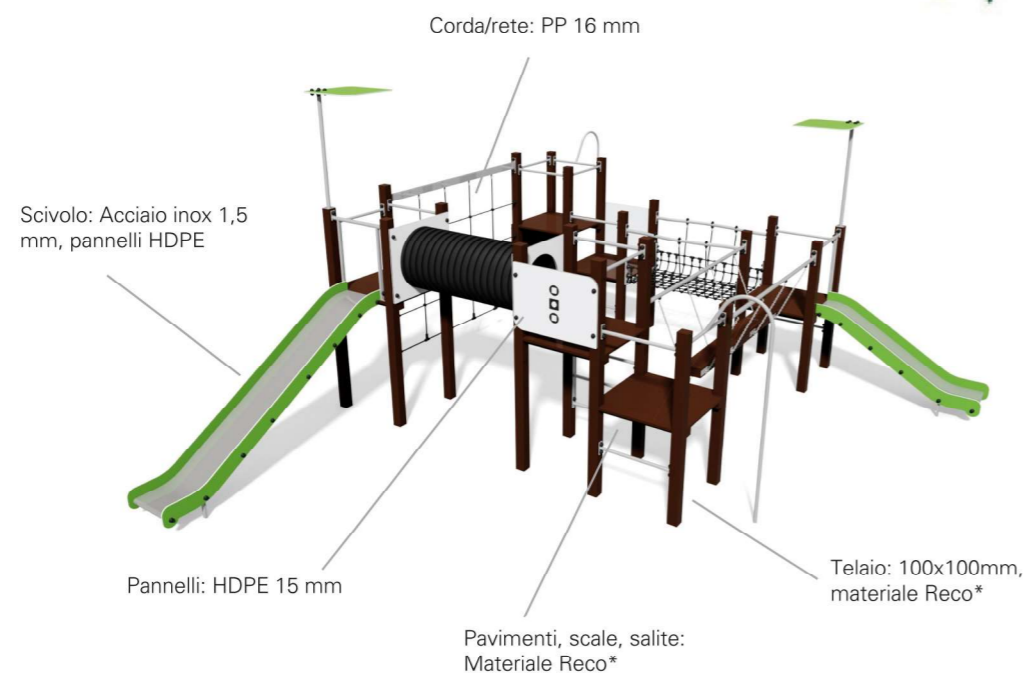

The Tube is a unique product in Lappset's product range. Because the Tube is assembled out of modules, it can be made into nearly any shape. It can also include transparent parts. Thanks to its modular structure, the Tube also rises higher than other slides.

30025 | Frida

3+

Dimensioni: 491x422 cm
Altezza: 252 cm
Altezza libera di caduta: 220 cm
Area di sicurezza: 44,86 m²

Materiale - mod. 78002 Box Play

Telaio: tubo quadro zincato e trattato a polvere in RAL9007, dim. 80x80mm | Pavimenti: in HPL | Tubi: acciaio inox | Corda/rete: PP 16 mm | Ringhiere: acciaio inox | Scivolo: polipropilene stampato in rotazionale

RECO

Recycled structures

L'attrezzatura da gioco RECO ha una struttura in materiale composito, realizzato in materiali plastici riciclati al 100%.

Un'alternativa molto solida e durevole ad altre soluzioni per parchi giochi ben note, che richiede solo una manutenzione minima.