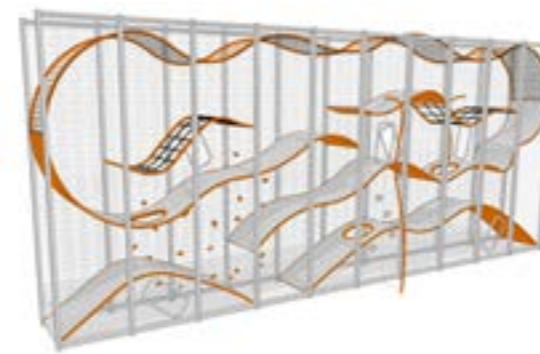

The Tube is a unique product in Lappset's product range. Because the Tube is assembled out of modules, it can be made into nearly any shape. It can also include transparent parts. Thanks to its modular structure, the Tube also rises higher than other slides.

Con le attrezzature per parchi giochi della serie RECO è ora possibile scegliere un parco giochi più sostenibile, realizzato con materie prime a ridotte emissioni di CO2

55001 | Reco 1

Dimensioni: 346x98 cm
Altezza: 175 cm
Altezza libera di caduta: 90 cm
Area di sicurezza: 21,30 m²

55004 | Reco 4

Dimensioni: 340x290 cm
Altezza: 410 cm
Altezza libera di caduta: 90 cm
Area di sicurezza: 33,92 m²

55005 | Reco 5

Dimensioni: 718x335 cm
Altezza: 591 cm
Altezza libera di caduta: 220 cm
Area di sicurezza: 65,90 m²

400110
WALL-HOLLA 10

400110ES
WALL-HOLLA 10 WITH END SLIDE

400110IS
WALL-HOLLA 10 WITH SIDE SLIDE

400110G
WALL-HOLLA 10 WITH GOAL

Wall-holla / An exciting play centre with several floors

Adventure-inspiring Wall-holla products are available only from Lappset. These products are available in several sizes, the largest being almost 21 metres long. Contact your local dealer for availability and specific product dimensions.