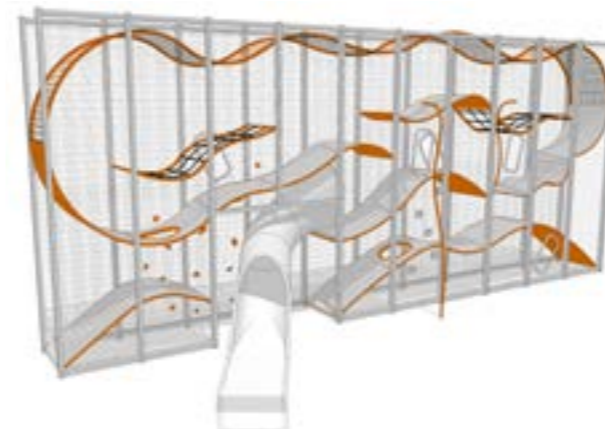

The Tube is a unique product in Lappset's product range. Because the Tube is assembled out of modules, it can be made into nearly any shape. It can also include transparent parts. Thanks to its modular structure, the Tube also rises higher than other slides.

Con le attrezzature per parchi giochi della serie RECO è ora possibile scegliere un parco giochi più sostenibile, realizzato con materie prime a ridotte emissioni di CO2

55001 | Reco 1

Dimensioni: 346x98 cm
Altezza: 175 cm
Altezza libera di caduta: 90 cm
Area di sicurezza: 21,30 m²

55004 | Reco 4

Dimensioni: 340x290 cm
Altezza: 410 cm
Altezza libera di caduta: 90 cm
Area di sicurezza: 33,92 m²

55005 | Reco 5

Dimensioni: 718x335 cm
Altezza: 591 cm
Altezza libera di caduta: 220 cm
Area di sicurezza: 65,90 m²

400110
WALL-HOLLA 10

400110ES
WALL-HOLLA 10 WITH END SLIDE

400110IS
WALL-HOLLA 10 WITH SIDE SLIDE

400110G
WALL-HOLLA 10 WITH GOAL

Wall-holla / An exciting play centre with several floors

Adventure-inspiring Wall-holla products are available only from Lappset. These products are available in several sizes, the largest being almost 21 metres long. Contact your local dealer for availability and specific product dimensions.