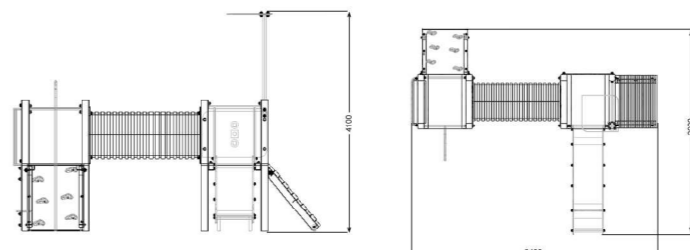

Con le attrezzature per parchi giochi della serie RECO è ora possibile scegliere un parco giochi più sostenibile, realizzato con materie prime a ridotte emissioni di CO2

55001 | Reco 1

Dimensioni: 346x98 cm
Altezza: 175 cm
Altezza libera di caduta: 90 cm
Area di sicurezza: 21,30 m²

55004 | Reco 4

Dimensioni: 340x290 cm
Altezza: 410 cm
Altezza libera di caduta: 90 cm
Area di sicurezza: 33,92 m²

55005 | Reco 5

Dimensioni: 718x335 cm
Altezza: 591 cm
Altezza libera di caduta: 220 cm
Area di sicurezza: 65,90 m²