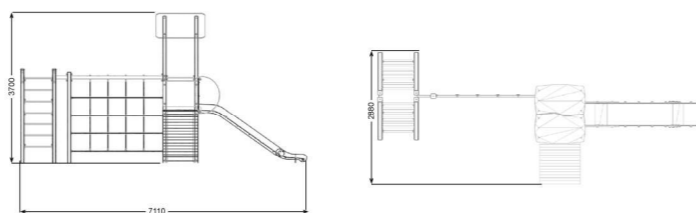

Dimensioni: 404x412 cm
Altezza: 335 cm
Altezza libera di caduta: 90 cm
Area di sicurezza: 36,38 m²

30049 | Freja

6+

Dimensioni: 675,4x523 cm
Altezza: 375 cm
Altezza libera di caduta: 220 cm
Area di sicurezza: 67,11 m²

30013 | Alva

3+

Dimensioni: 711x288 cm
Altezza: 370 cm
Altezza libera di caduta: 220 cm
Area di sicurezza: 48,48 m²

78002 | Box Play

6+

Dimensioni: 491x414 cm
Altezza: 285 cm
Altezza libera di caduta: 145 cm
Area di sicurezza: 36,51 m²

30025 | Frida

3+

Dimensioni: 491x422 cm
Altezza: 252 cm
Altezza libera di caduta: 220 cm
Area di sicurezza: 44,86 m²

Materiale - mod. 78002 Box Play

Telaio: tubo quadro zincato e trattato a polvere in RAL9007, dim. 80x80mm | Pavimenti: in HPL | Tubi: acciaio inox | Corda/rete: PP 16 mm | Ringhiere: acciaio inox | Scivolo: polipropilene stampato in rotazionale