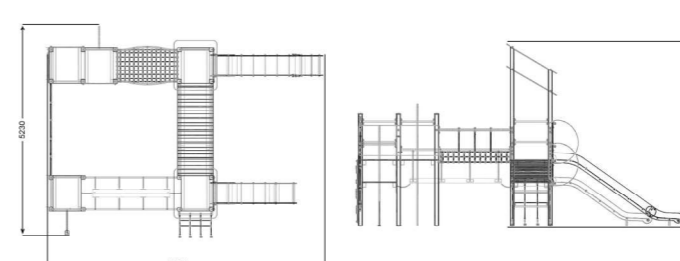

Dimensioni: 404x412 cm
Altezza: 335 cm
Altezza libera di caduta: 90 cm
Area di sicurezza: 36,38 m²

30049 | Freja

6+

Dimensioni: 675,4x523 cm
Altezza: 375 cm
Altezza libera di caduta: 220 cm
Area di sicurezza: 67,11 m²

30013 | Alva

3+

Dimensioni: 711x288 cm
Altezza: 370 cm
Altezza libera di caduta: 220 cm
Area di sicurezza: 48,48 m²

78002 | Box Play

6+

Dimensioni: 491x414 cm
Altezza: 285 cm
Altezza libera di caduta: 145 cm
Area di sicurezza: 36,51 m²

30025 | Frida

3+

Dimensioni: 491x422 cm
Altezza: 252 cm
Altezza libera di caduta: 220 cm
Area di sicurezza: 44,86 m²

Materiale - mod. 78002 Box Play

Telaio: tubo quadro zincato e trattato a polvere in RAL9007, dim. 80x80mm | Pavimenti: in HPL | Tubi: acciaio inox | Corda/rete: PP 16 mm | Ringhiere: acciaio inox | Scivolo: polipropilene stampato in rotazionale