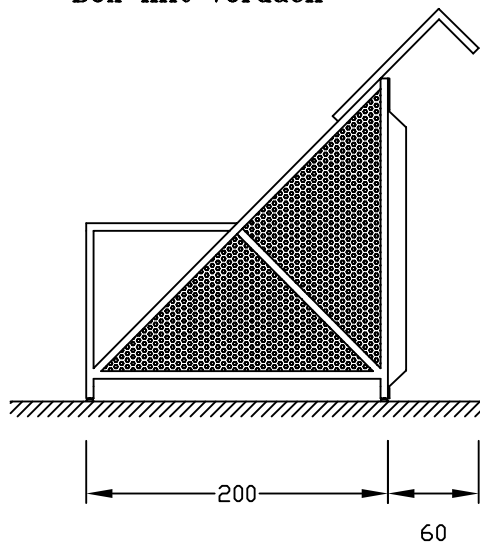

BOX PER BICI
 FAHRRADBOX
 BYCICLE BOXES

ORIGINAL
euroform W[®]

Seitenwand und Tür, glattes Blech

Box mit Vordach

Seitenwand Streckmetall, Gepäcktür

Maßstab 1:50