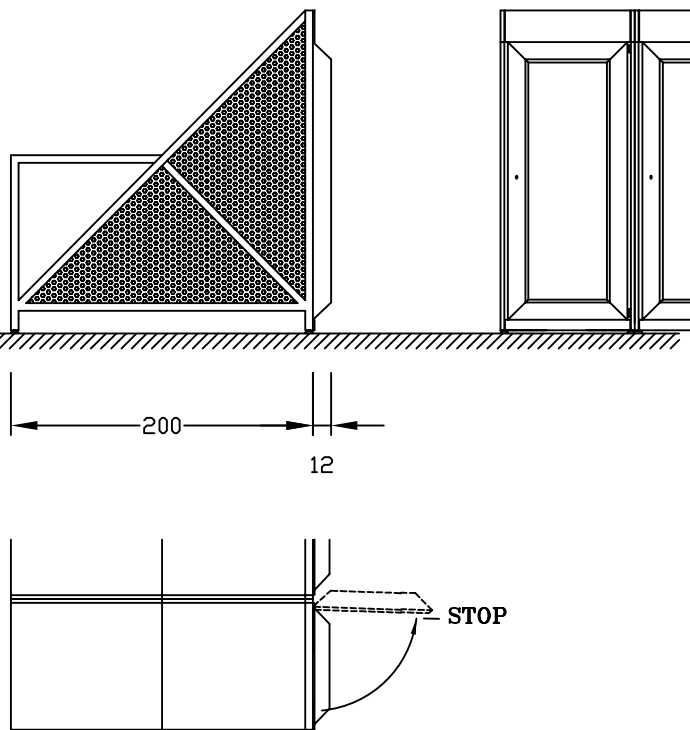

BOX PER BICI
 FAHRRADBOX
 BYCICLE BOXES

ORIGINAL
euroform W[®]

Seitenwand und Tür, glattes Blech

Box mit Vordach

Seitenwand Streckmetall, Gepäcktür

Maßstab 1:50