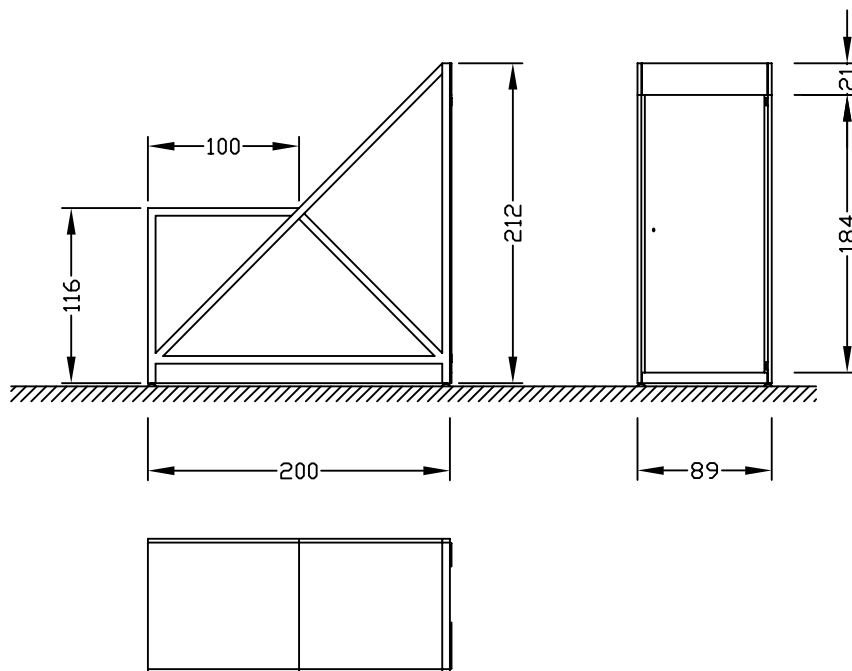

BOX PER BICI
 FAHRRADBOX
 BYCICLE BOXES

ORIGINAL
euroform W[®]

Seitenwand und Tür, glattes Blech

Box mit Vordach

Seitenwand Streckmetall, Gepäcktür

Maßstab 1:50