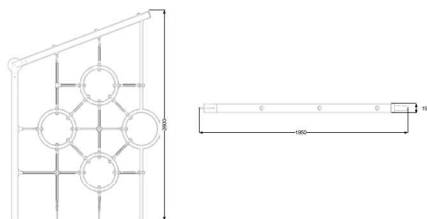

60010 | Hjalte

6+

Dimensioni: 606x352 cm
 Altezza: 214 cm
 Altezza libera di caduta: 206 cm
 Area di sicurezza: 49,68 m²

55504 | Ask

6+

Dimensioni: 370x400 cm
 Altezza: 180 cm
 Altezza libera di caduta: 180 cm
 Area di sicurezza: 52,70 m²

30015 | Arvid

6+

Dimensioni: 344x225 cm
 Altezza: 231 cm
 Altezza libera di caduta: 212 cm
 Area di sicurezza: 35,31 m²

50021 | Lake

6+

Dimensioni: 900x500 cm
 Altezza: 205 cm
 Altezza libera di caduta: 200 cm
 Area di sicurezza: 79,83 m²

30016 | Magne

6+

Dimensioni: 230x195 cm
 Altezza: 274 cm
 Altezza libera di caduta: 250 cm
 Area di sicurezza: 28,92 m²

70701 | Urban Tree 1

Dimensioni: 432x15 cm
 Altezza: 285 cm
 Altezza libera di caduta: 120 cm
 Area di sicurezza: 25,22 m²

70703 | Urban Tree 3

Dimensioni: 195x15 cm
 Altezza: 260 cm
 Altezza libera di caduta: 150 cm
 Area di sicurezza: 13,19 m²

70704 | Urban Tree 4

Dimensioni: 432x15 cm
 Altezza: 285 cm
 Altezza libera di caduta: 150 cm
 Area di sicurezza: 25,22 m²