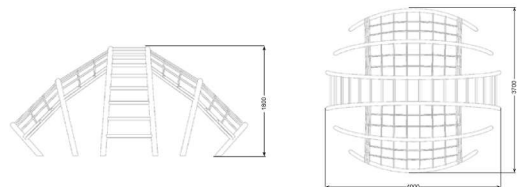

60010 | Hjalte

6+

Dimensioni: 606x352 cm
 Altezza: 214 cm
 Altezza libera di caduta: 206 cm
 Area di sicurezza: 49,68 m²

55504 | Ask

6+

Dimensioni: 370x400 cm
 Altezza: 180 cm
 Altezza libera di caduta: 180 cm
 Area di sicurezza: 52,70 m²

30015 | Arvid

6+

Dimensioni: 344x225 cm
 Altezza: 231 cm
 Altezza libera di caduta: 212 cm
 Area di sicurezza: 35,31 m²

50021 | Lake

6+

Dimensioni: 900x500 cm
 Altezza: 205 cm
 Altezza libera di caduta: 200 cm
 Area di sicurezza: 79,83 m²

30016 | Magne

6+

Dimensioni: 230x195 cm
 Altezza: 274 cm
 Altezza libera di caduta: 250 cm
 Area di sicurezza: 28,92 m²

70701 | Urban Tree 1

Dimensioni: 432x15 cm
 Altezza: 285 cm
 Altezza libera di caduta: 120 cm
 Area di sicurezza: 25,22 m²

70703 | Urban Tree 3

Dimensioni: 195x15 cm
 Altezza: 260 cm
 Altezza libera di caduta: 150 cm
 Area di sicurezza: 13,19 m²

70704 | Urban Tree 4

Dimensioni: 432x15 cm
 Altezza: 285 cm
 Altezza libera di caduta: 150 cm
 Area di sicurezza: 25,22 m²