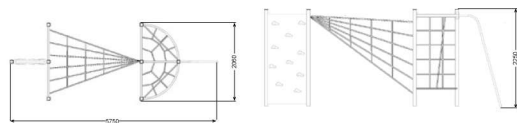

NWPLAY210 Rope-Play

ALTEZZA: 220 cm
 LUNGHEZZA: 378 cm
 LARGHEZZA: 8 cm
 SOTTOSUOLO: 25 cm
 PESO: 63 kg
 Altezza libera di caduta: 33,5 cm
 AREA: 21 m²

NWPLAY115 Parkour

ALTEZZA: 235 cm
 LUNGHEZZA: 119 cm
 LARGHEZZA: 119 cm
 SOTTOSUOLO: 25 cm
 PESO: 125 kg
 Altezza libera di caduta: 232 cm
 AREA: 20,8 m²

NWPLAY207 Jumper

ALTEZZA: 70 cm
 LUNGHEZZA: 207 cm
 LARGHEZZA: 227 cm
 SOTTOSUOLO: 25 cm
 PESO: 82 kg
 Altezza libera di caduta: 70 cm
 AREA: 25,7 m²

30991 | Balder

6+

Dimensioni: 206x575 cm
 Altezza: 225 cm
 Altezza libera di caduta: 220 cm
 Area di sicurezza: 45,70 m²

60010 | Hjalte

6+

Dimensioni: 606x352 cm
 Altezza: 214 cm
 Altezza libera di caduta: 206 cm
 Area di sicurezza: 49,68 m²

55504 | Ask

6+

Dimensioni: 370x400 cm
 Altezza: 180 cm
 Altezza libera di caduta: 180 cm
 Area di sicurezza: 52,70 m²

30015 | Arvid

6+

Dimensioni: 344x225 cm
 Altezza: 231 cm
 Altezza libera di caduta: 212 cm
 Area di sicurezza: 35,31 m²

50021 | Lake

6+

Dimensioni: 900x500 cm
 Altezza: 205 cm
 Altezza libera di caduta: 200 cm
 Area di sicurezza: 79,83 m²