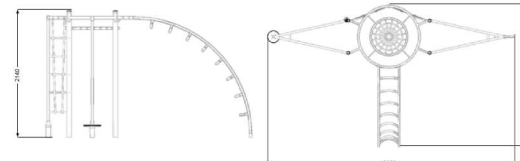

NWPLAY210 Rope-Play

ALTEZZA: 220 cm
 LUNGHEZZA: 378 cm
 LARGHEZZA: 8 cm
 SOTTOSUOLO: 25 cm
 PESO: 63 kg
 Altezza libera di caduta: 33,5 cm
 AREA: 21 m²

NWPLAY115 Parkour

ALTEZZA: 235 cm
 LUNGHEZZA: 119 cm
 LARGHEZZA: 119 cm
 SOTTOSUOLO: 25 cm
 PESO: 125 kg
 Altezza libera di caduta: 232 cm
 AREA: 20,8 m²

NWPLAY207 Jumper

ALTEZZA: 70 cm
 LUNGHEZZA: 207 cm
 LARGHEZZA: 227 cm
 SOTTOSUOLO: 25 cm
 PESO: 82 kg
 Altezza libera di caduta: 70 cm
 AREA: 25,7 m²

30991 | Balder

6+

Dimensioni: 206x575 cm
 Altezza: 225 cm
 Altezza libera di caduta: 220 cm
 Area di sicurezza: 45,70 m²

60010 | Hjalte

6+

Dimensioni: 606x352 cm
 Altezza: 214 cm
 Altezza libera di caduta: 206 cm
 Area di sicurezza: 49,68 m²

55504 | Ask

6+

Dimensioni: 370x400 cm
 Altezza: 180 cm
 Altezza libera di caduta: 180 cm
 Area di sicurezza: 52,70 m²

30015 | Arvid

6+

Dimensioni: 344x225 cm
 Altezza: 231 cm
 Altezza libera di caduta: 212 cm
 Area di sicurezza: 35,31 m²

50021 | Lake

6+

Dimensioni: 900x500 cm
 Altezza: 205 cm
 Altezza libera di caduta: 200 cm
 Area di sicurezza: 79,83 m²