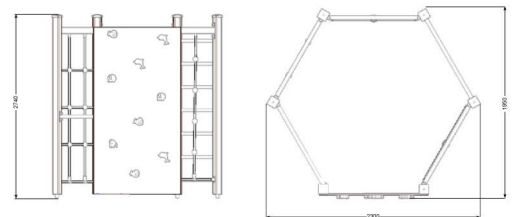

60010 | Hjalte

6+

Dimensioni: 606x352 cm
 Altezza: 214 cm
 Altezza libera di caduta: 206 cm
 Area di sicurezza: 49,68 m²

55504 | Ask

6+

Dimensioni: 370x400 cm
 Altezza: 180 cm
 Altezza libera di caduta: 180 cm
 Area di sicurezza: 52,70 m²

30015 | Arvid

6+

Dimensioni: 344x225 cm
 Altezza: 231 cm
 Altezza libera di caduta: 212 cm
 Area di sicurezza: 35,31 m²

50021 | Lake

6+

Dimensioni: 900x500 cm
 Altezza: 205 cm
 Altezza libera di caduta: 200 cm
 Area di sicurezza: 79,83 m²

30016 | Magne

6+

Dimensioni: 230x195 cm
 Altezza: 274 cm
 Altezza libera di caduta: 250 cm
 Area di sicurezza: 28,92 m²

70701 | Urban Tree 1

Dimensioni: 432x15 cm
 Altezza: 285 cm
 Altezza libera di caduta: 120 cm
 Area di sicurezza: 25,22 m²

70703 | Urban Tree 3

Dimensioni: 195x15 cm
 Altezza: 260 cm
 Altezza libera di caduta: 150 cm
 Area di sicurezza: 13,19 m²

70704 | Urban Tree 4

Dimensioni: 432x15 cm
 Altezza: 285 cm
 Altezza libera di caduta: 150 cm
 Area di sicurezza: 25,22 m²