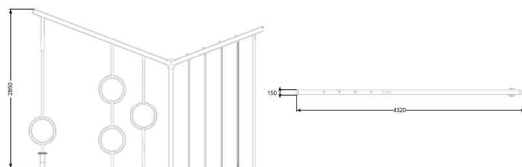

60010 | Hjalte

6+

Dimensioni: 606x352 cm
 Altezza: 214 cm
 Altezza libera di caduta: 206 cm
 Area di sicurezza: 49,68 m²

55504 | Ask

6+

Dimensioni: 370x400 cm
 Altezza: 180 cm
 Altezza libera di caduta: 180 cm
 Area di sicurezza: 52,70 m²

30015 | Arvid

6+

Dimensioni: 344x225 cm
 Altezza: 231 cm
 Altezza libera di caduta: 212 cm
 Area di sicurezza: 35,31 m²

50021 | Lake

6+

Dimensioni: 900x500 cm
 Altezza: 205 cm
 Altezza libera di caduta: 200 cm
 Area di sicurezza: 79,83 m²

30016 | Magne

6+

Dimensioni: 230x195 cm
 Altezza: 274 cm
 Altezza libera di caduta: 250 cm
 Area di sicurezza: 28,92 m²

70701 | Urban Tree 1

Dimensioni: 432x15 cm
 Altezza: 285 cm
 Altezza libera di caduta: 120 cm
 Area di sicurezza: 25,22 m²

70703 | Urban Tree 3

Dimensioni: 195x15 cm
 Altezza: 260 cm
 Altezza libera di caduta: 150 cm
 Area di sicurezza: 13,19 m²

70704 | Urban Tree 4

Dimensioni: 432x15 cm
 Altezza: 285 cm
 Altezza libera di caduta: 150 cm
 Area di sicurezza: 25,22 m²