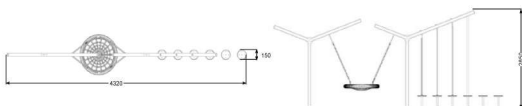

30016 | Magne

6+

Dimensioni: 230x195 cm
 Altezza: 274 cm
 Altezza libera di caduta: 250 cm
 Area di sicurezza: 28,92 m²

70701 | Urban Tree 1

Dimensioni: 432x15 cm
 Altezza: 285 cm
 Altezza libera di caduta: 120 cm
 Area di sicurezza: 25,22 m²

70703 | Urban Tree 3

Dimensioni: 195x15 cm
 Altezza: 260 cm
 Altezza libera di caduta: 150 cm
 Area di sicurezza: 13,19 m²

70704 | Urban Tree 4

Dimensioni: 432x15 cm
 Altezza: 285 cm
 Altezza libera di caduta: 150 cm
 Area di sicurezza: 25,22 m²